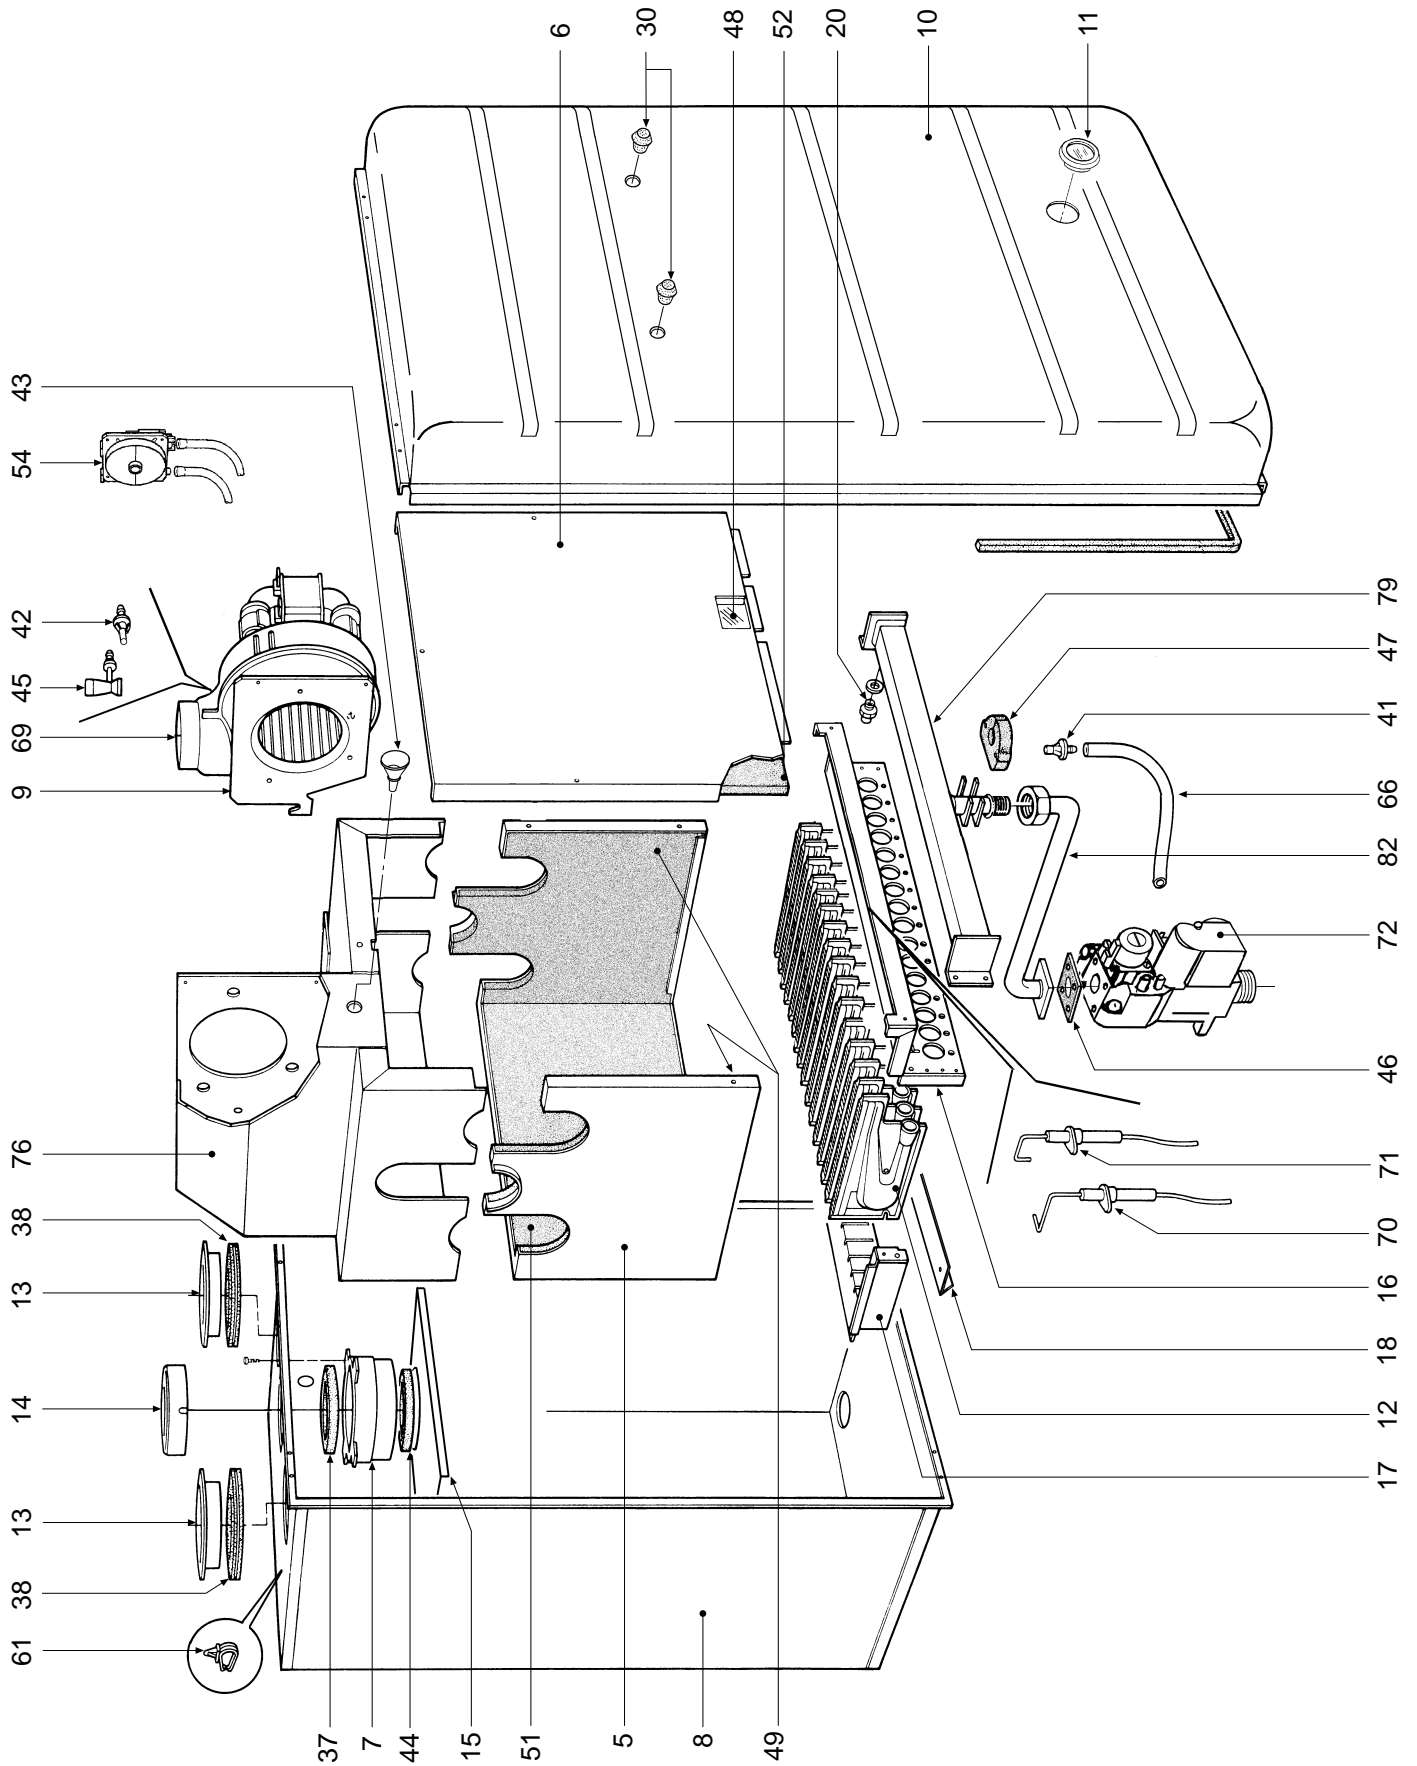

DOMINA PLUS F 30 E

- LISTA PEZZI DI RICAMBIO
- SPARE PART LIST
- ERSATZSTEILE
- LIJST ONDERDELEN
- LISTE PIECES DETACHES
- LISTA PIEZAS DE REPUESTO

CODICE	EDIZIONE	MERCATO	VISTO
30R0381/0	06 - 01	IT

POS.	Q.	CODICE	DESCRIZIONE	Met.	G.P.L.
1	1	31142080	Mantello VRT "grigio"	•	•
2	2	31211690	Staffa fissaggio scatola elettrica	•	•
3	1	31212930	Fondo telaio caldaia	•	•
4	1	31213110	Staffa fissaggio vaso di espansione	•	•
5	1	32002430	Camera di combustione	•	•
6	1	32002440	Pannello chiusura camera combustione	•	•
7	1	32117090	Raccordo collegamento tra ventilatore e coperchio	•	•
8	1	32118080	Camera stagna	•	•
9	1	32118100	Piastra porta ventilatore	•	•
10	1	32118150	Pannello chiusura camera stagna	•	•
11	1	32202750	Oblò spia	•	•
12	16	32202760	Rampa Polidoro	•	•
13	2	32700440	Tappo aspirazione aria Ø 100 alluminio	•	•
14	1	32700610	Diaframma "fumi" Ø 47	•	•
14	1	32700620	Diaframma "fumi" Ø 50	•	•
14	1	32700690	Diaframma "fumi" Ø 52	•	•
15	1	32914110	Deflettore aria	•	•
16	1	32914120	Semiguscio anteriore cassetto	•	•
17	1	32914130	Semiguscio posteriore cassetto	•	•
18	1	32914140	Deflettore aria per cassetto bruciatori	•	•
19	1	32914150	Deflettore fumi	•	•
20	16	34009351	Ugello foro Ø 1,25 Metano	•	
20	16	34009711	Ugello foro Ø 0,75 G.P.L.		•
21	1	34011890	Raccordo pompa	•	•
22	1	34012090	Ghiera 1/2"	•	•
23	2	34012100	Ghiera 3/4"	•	•
24	1	34300370	Spina per tubo Øe 14	•	•
25	2	34300380	Spina per tubo Øe 18	•	•
26	1	34300392	Molla fissaggio termostato a contatto	•	•
27	1	34300460	Molletta per connessione	•	•
28	1	34300510	Molla fissaggio termostato sicurezza	•	•
29	1	35002890	Tappo ABS "grigio"	•	•
30	2	35006150	Tappo	•	•
31	2	35007210	Manopola per potenziometro	•	•
32	1	35007220	Manopola selettore	•	•
33	1	35007290	Cruscotto	•	•
34	1	35007420	Tappo per orologio programmatore	•	•
35	1	35007480	Filtro acqua per attacco 1/2"	•	•
36	2	35100970	Guarnizione tronco-conica	•	•
37	1	35100980	Guarnizione per tubo Ø 80	•	•
38	2	35101000	Guarnizione per tubo Ø 80 (asp. aria)	•	•
39	3	35101120	Guarnizione OR Øi 17x4,5	•	•
40	1	35101130	Guarnizione OR Øi 13x3	•	•
41	1	35101150	Presa di pressione "aria"	•	•
42	1	35101310	Presa di pressione "aria-ventilatore"	•	•
43	1	35101430	Presa prelievo fumi	•	•
44	1	35101450	Guarnizione per tubo Ø 56	•	•
45	1	35101550	Presa di pressione "Venturi"	•	•