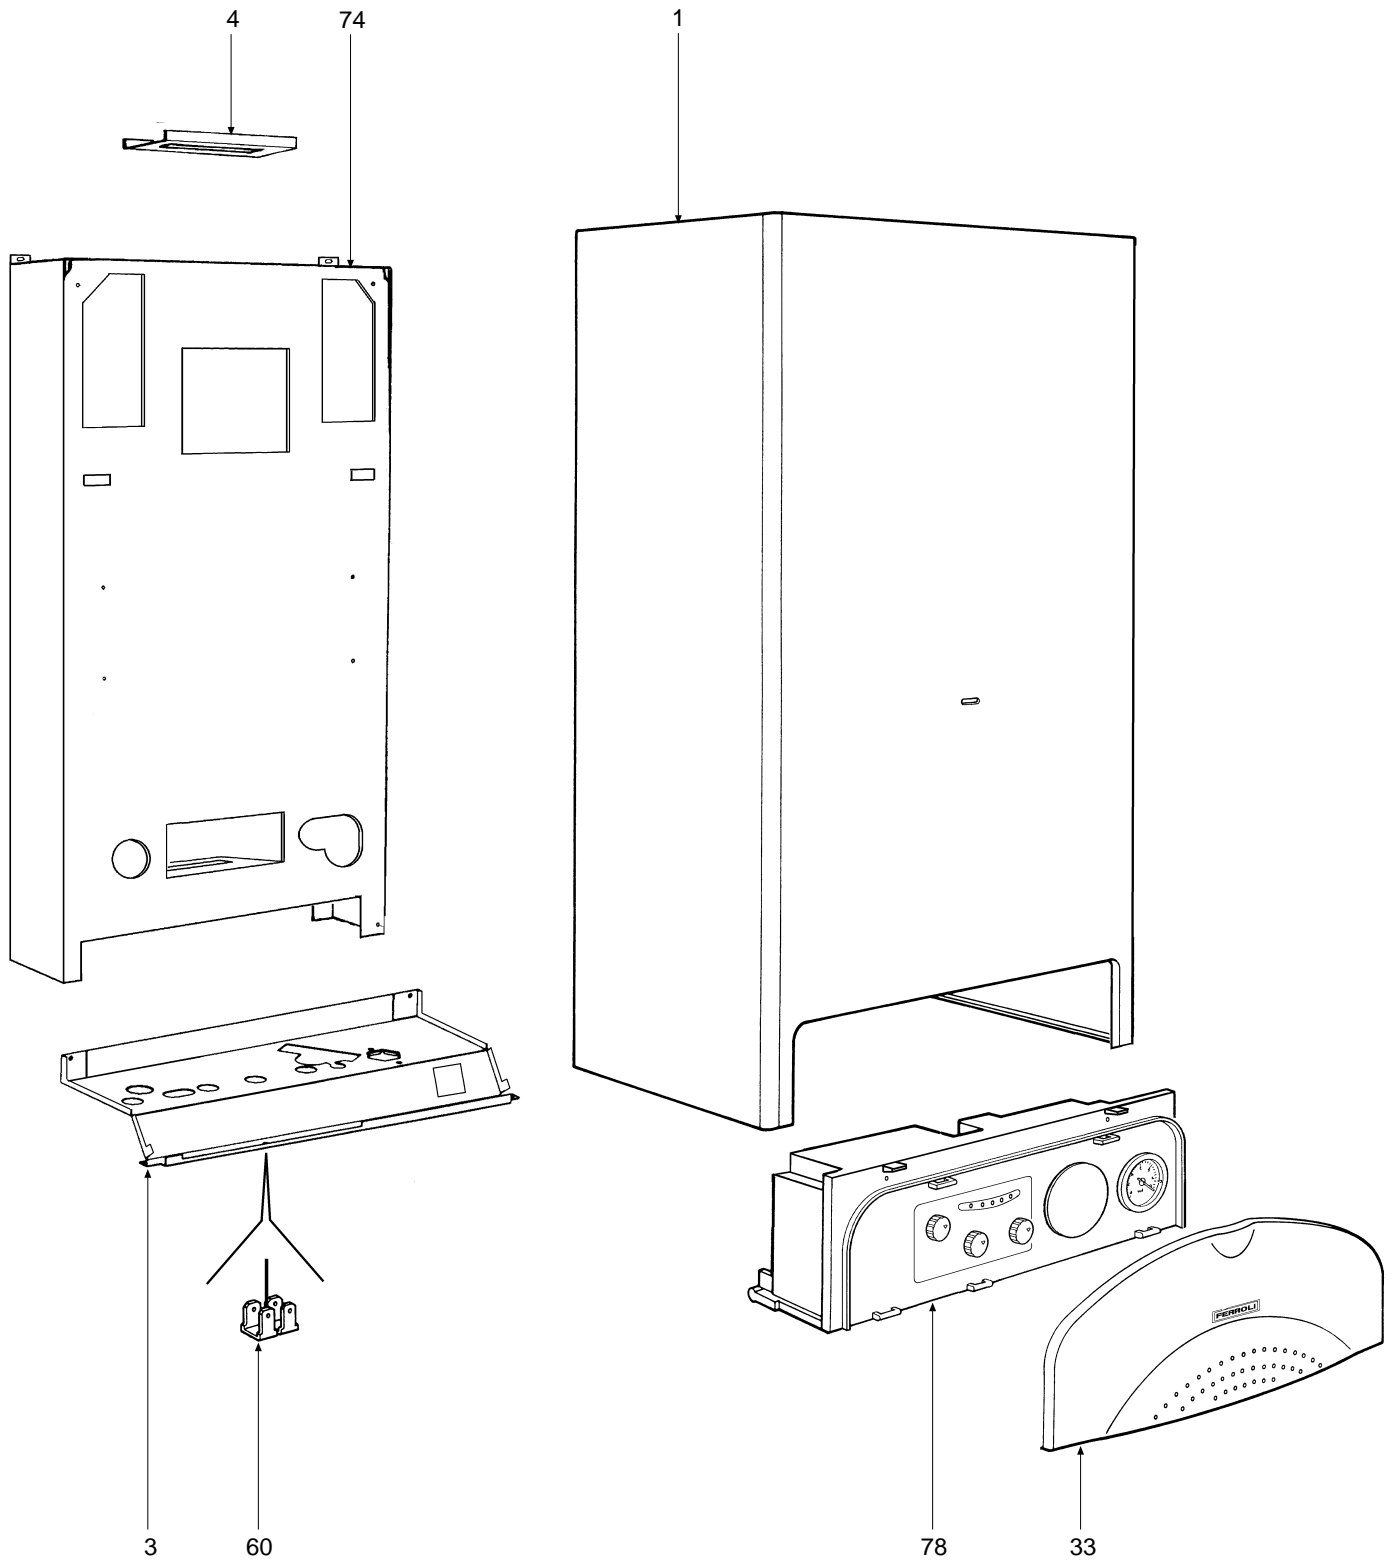

DOMINA PLUS F 30 E

- LISTA PEZZI DI RICAMBIO
- SPARE PART LIST
- ERSATZSTEILE
- LIJST ONDERDELEN
- LISTE PIECES DETACHES
- LISTA PIEZAS DE REPUESTO

CODICE	EDIZIONE	MERCATO	VISTO
30R0381/0	06 - 01	IT

POS.	Q.	CODICE	DESCRIZIONE	Met.	G.P.L.
1	1	31142080	Mantello VRT "grigio"	•	•
2	2	31211690	Staffa fissaggio scatola elettrica	•	•
3	1	31212930	Fondo telaio caldaia	•	•
4	1	31213110	Staffa fissaggio vaso di espansione	•	•
5	1	32002430	Camera di combustione	•	•
6	1	32002440	Pannello chiusura camera combustione	•	•
7	1	32117090	Raccordo collegamento tra ventilatore e coperchio	•	•
8	1	32118080	Camera stagna	•	•
9	1	32118100	Piastra porta ventilatore	•	•
10	1	32118150	Pannello chiusura camera stagna	•	•
11	1	32202750	Oblò spia	•	•
12	16	32202760	Rampa Polidoro	•	•
13	2	32700440	Tappo aspirazione aria Ø 100 alluminio	•	•
14	1	32700610	Diaframma "fumi" Ø 47	•	•
14	1	32700620	Diaframma "fumi" Ø 50	•	•
14	1	32700690	Diaframma "fumi" Ø 52	•	•
15	1	32914110	Deflettore aria	•	•
16	1	32914120	Semiguscio anteriore cassetto	•	•
17	1	32914130	Semiguscio posteriore cassetto	•	•
18	1	32914140	Deflettore aria per cassetto bruciatori	•	•
19	1	32914150	Deflettore fumi	•	•
20	16	34009351	Ugello foro Ø 1,25 Metano	•	
20	16	34009711	Ugello foro Ø 0,75 G.P.L.		•
21	1	34011890	Raccordo pompa	•	•
22	1	34012090	Ghiera 1/2"	•	•
23	2	34012100	Ghiera 3/4"	•	•
24	1	34300370	Spina per tubo Øe 14	•	•
25	2	34300380	Spina per tubo Øe 18	•	•
26	1	34300392	Molla fissaggio termostato a contatto	•	•
27	1	34300460	Molletta per connessione	•	•
28	1	34300510	Molla fissaggio termostato sicurezza	•	•
29	1	35002890	Tappo ABS "grigio"	•	•
30	2	35006150	Tappo	•	•
31	2	35007210	Manopola per potenziometro	•	•
32	1	35007220	Manopola selettore	•	•
33	1	35007290	Cruscotto	•	•
34	1	35007420	Tappo per orologio programmatore	•	•
35	1	35007480	Filtro acqua per attacco 1/2"	•	•
36	2	35100970	Guarnizione tronco-conica	•	•
37	1	35100980	Guarnizione per tubo Ø 80	•	•
38	2	35101000	Guarnizione per tubo Ø 80 (asp. aria)	•	•
39	3	35101120	Guarnizione OR Øi 17x4,5	•	•
40	1	35101130	Guarnizione OR Øi 13x3	•	•
41	1	35101150	Presa di pressione "aria"	•	•
42	1	35101310	Presa di pressione "aria-ventilatore"	•	•
43	1	35101430	Presa prelievo fumi	•	•
44	1	35101450	Guarnizione per tubo Ø 56	•	•
45	1	35101550	Presa di pressione "Venturi"	•	•