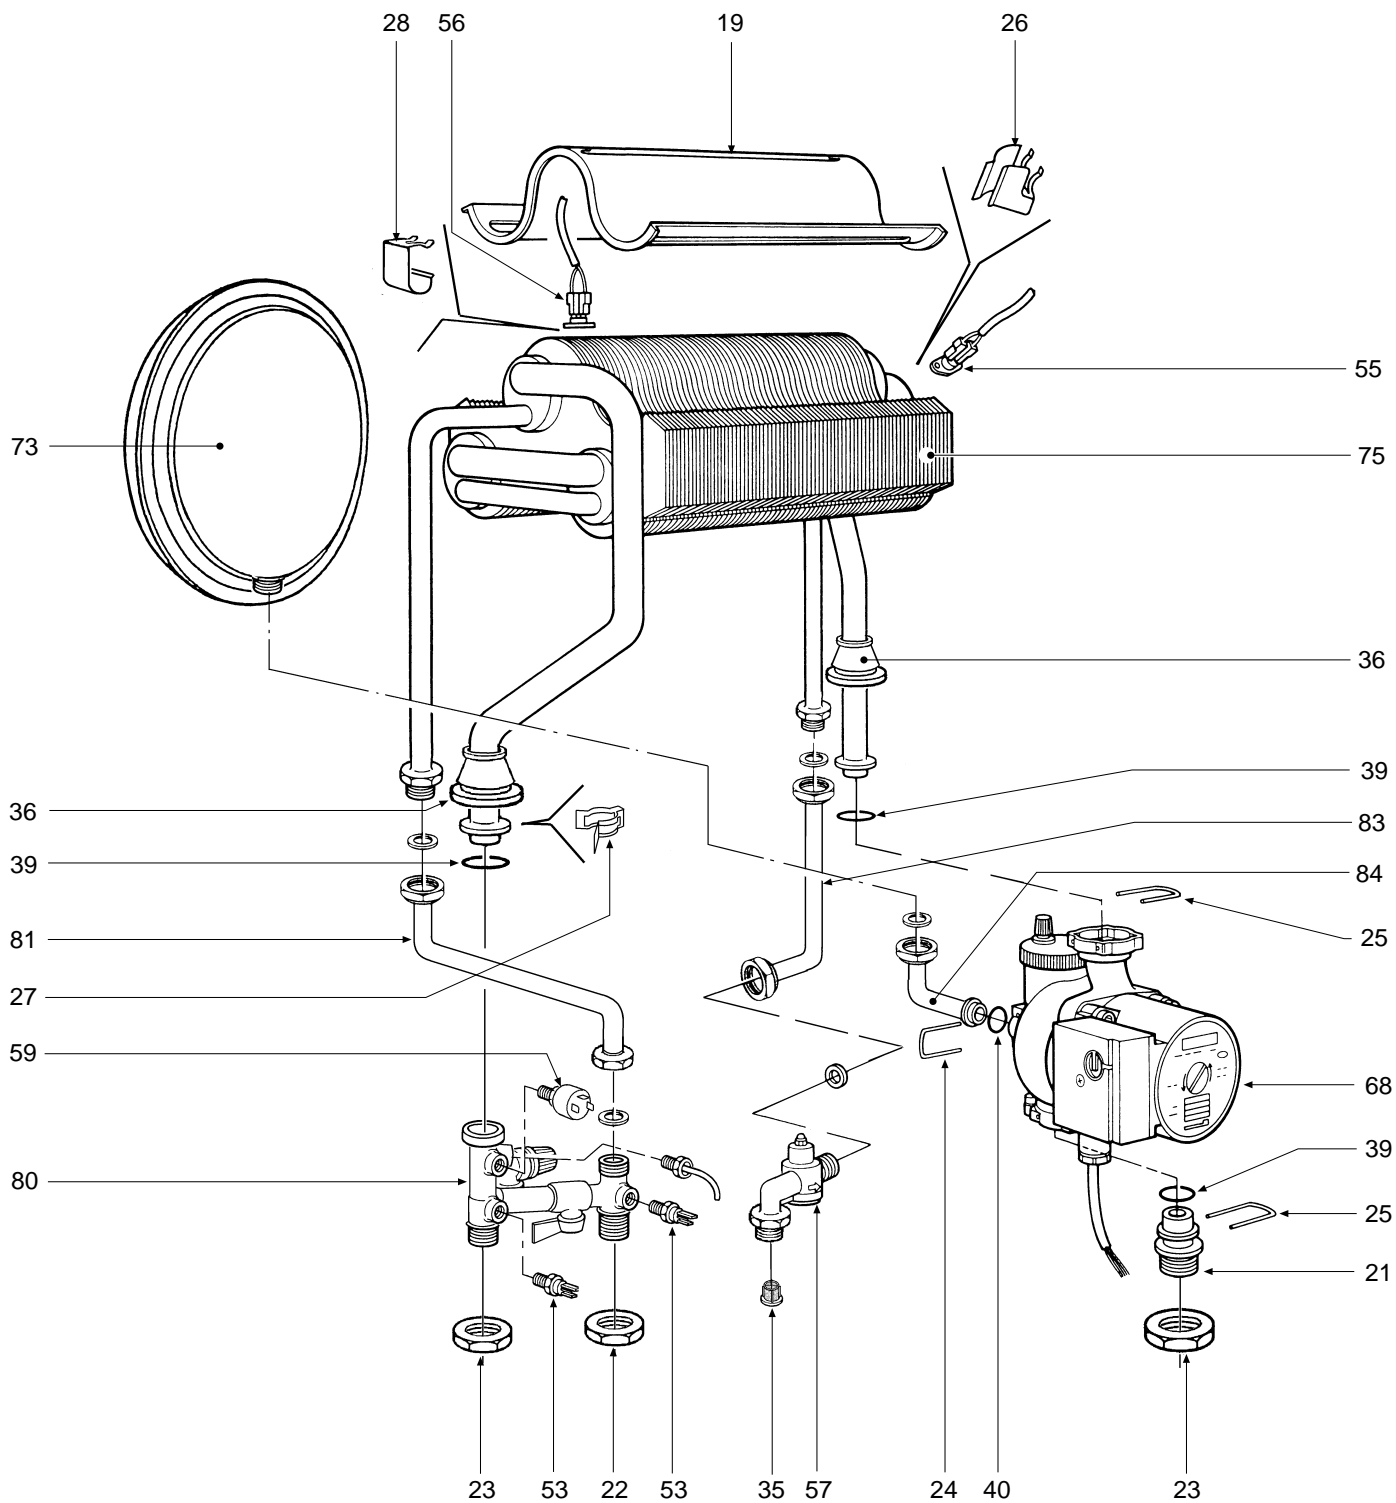

DOMINA PLUS F 30 E

- LISTA PEZZI DI RICAMBIO
- SPARE PART LIST
- ERSATZSTEILE
- LIJST ONDERDELEN
- LISTE PIECES DETACHES
- LISTA PIEZAS DE REPUESTO

CODICE	EDIZIONE	MERCATO	VISTO
30R0381/0	06 - 01	IT

POS.	Q.	CODICE	DESCRIZIONE	Met.	G.P.L.
1	1	31142080	Mantello VRT "grigio"	•	•
2	2	31211690	Staffa fissaggio scatola elettrica	•	•
3	1	31212930	Fondo telaio caldaia	•	•
4	1	31213110	Staffa fissaggio vaso di espansione	•	•
5	1	32002430	Camera di combustione	•	•
6	1	32002440	Pannello chiusura camera combustione	•	•
7	1	32117090	Raccordo collegamento tra ventilatore e coperchio	•	•
8	1	32118080	Camera stagna	•	•
9	1	32118100	Piastra porta ventilatore	•	•
10	1	32118150	Pannello chiusura camera stagna	•	•
11	1	32202750	Oblò spia	•	•
12	16	32202760	Rampa Polidoro	•	•
13	2	32700440	Tappo aspirazione aria Ø 100 alluminio	•	•
14	1	32700610	Diaframma "fumi" Ø 47	•	•
14	1	32700620	Diaframma "fumi" Ø 50	•	•
14	1	32700690	Diaframma "fumi" Ø 52	•	•
15	1	32914110	Deflettore aria	•	•
16	1	32914120	Semiguscio anteriore cassetto	•	•
17	1	32914130	Semiguscio posteriore cassetto	•	•
18	1	32914140	Deflettore aria per cassetto bruciatori	•	•
19	1	32914150	Deflettore fumi	•	•
20	16	34009351	Ugello foro Ø 1,25 Metano	•	
20	16	34009711	Ugello foro Ø 0,75 G.P.L.		•
21	1	34011890	Raccordo pompa	•	•
22	1	34012090	Ghiera 1/2"	•	•
23	2	34012100	Ghiera 3/4"	•	•
24	1	34300370	Spina per tubo Øe 14	•	•
25	2	34300380	Spina per tubo Øe 18	•	•
26	1	34300392	Molla fissaggio termostato a contatto	•	•
27	1	34300460	Molletta per connessione	•	•
28	1	34300510	Molla fissaggio termostato sicurezza	•	•
29	1	35002890	Tappo ABS "grigio"	•	•
30	2	35006150	Tappo	•	•
31	2	35007210	Manopola per potenziometro	•	•
32	1	35007220	Manopola selettore	•	•
33	1	35007290	Cruscotto	•	•
34	1	35007420	Tappo per orologio programmatore	•	•
35	1	35007480	Filtro acqua per attacco 1/2"	•	•
36	2	35100970	Guarnizione tronco-conica	•	•
37	1	35100980	Guarnizione per tubo Ø 80	•	•
38	2	35101000	Guarnizione per tubo Ø 80 (asp. aria)	•	•
39	3	35101120	Guarnizione OR Øi 17x4,5	•	•
40	1	35101130	Guarnizione OR Øi 13x3	•	•
41	1	35101150	Presa di pressione "aria"	•	•
42	1	35101310	Presa di pressione "aria-ventilatore"	•	•
43	1	35101430	Presa prelievo fumi	•	•
44	1	35101450	Guarnizione per tubo Ø 56	•	•
45	1	35101550	Presa di pressione "Venturi"	•	•